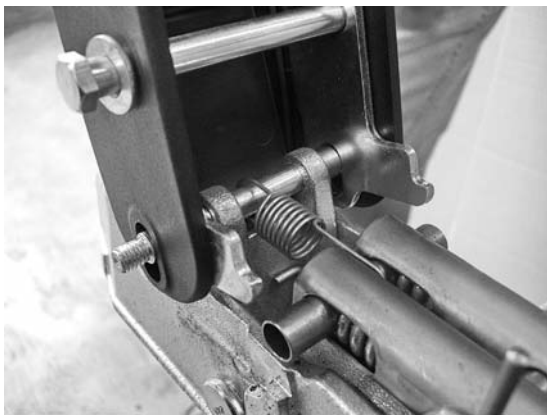

6213 GRIFF WS AB 08-2002

19