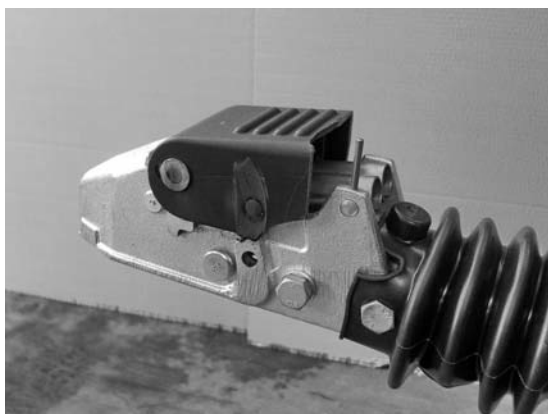

6213 GRIFF WS AB 08-2002

*Nur von Fachwerkstatt zu montieren
only to be fitted by specialist workshop
à ne faire monté que par un garage (atelier) spécialisé
mag alleen door een vakman worden gemonteerd*

5