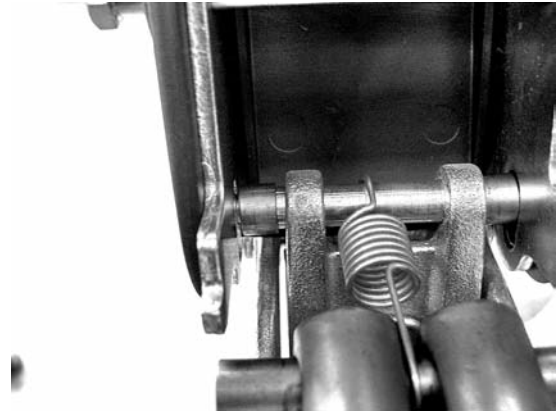

6213 GRIFF WS AB 08-2002

18