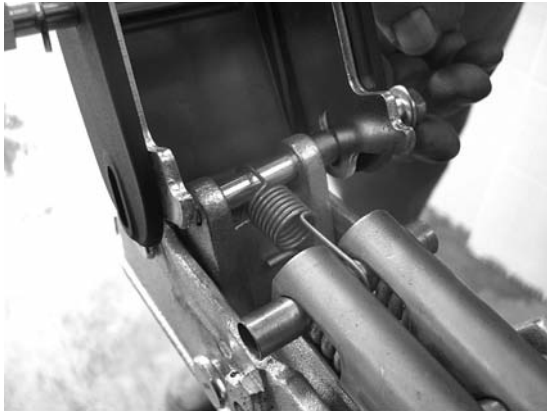

6213 GRIFF WS AB 08-2002

17